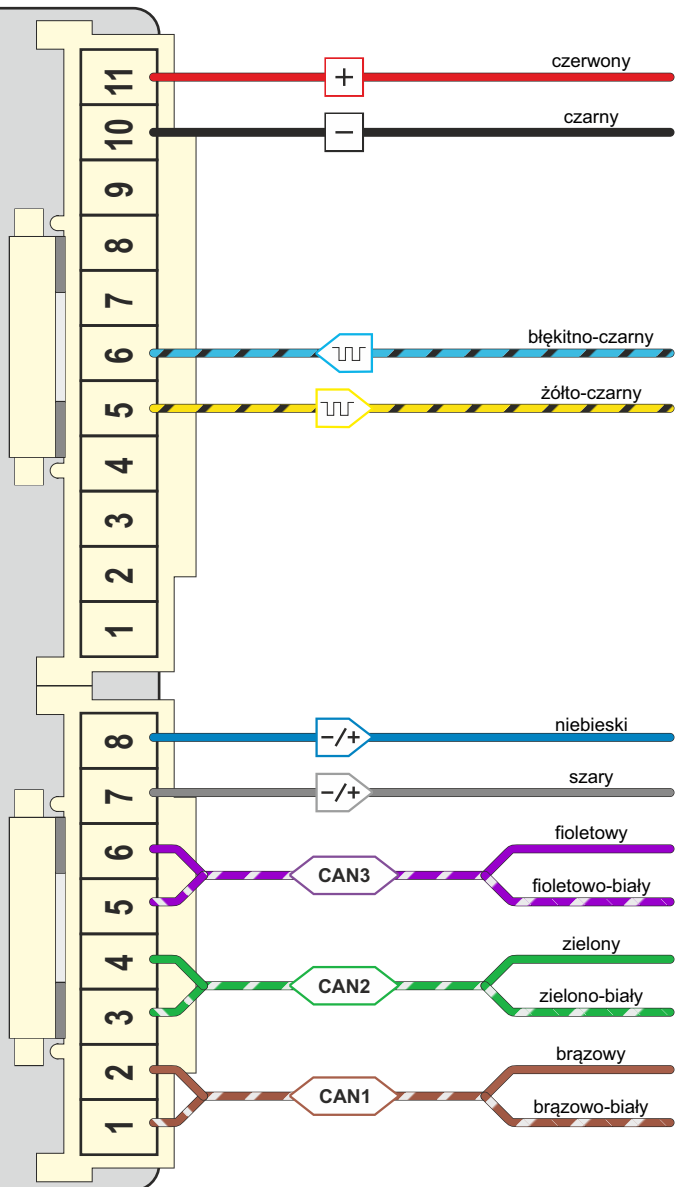

PCB U193

Marka i typ: **SEO CANshare**

Wersja: **22xxxxxx**

rok: **17** → rev03

PCB U193

Marka i typ: **SEO CANshare**

Wersja: **29xxxxxx**

rok: **17** → rev03