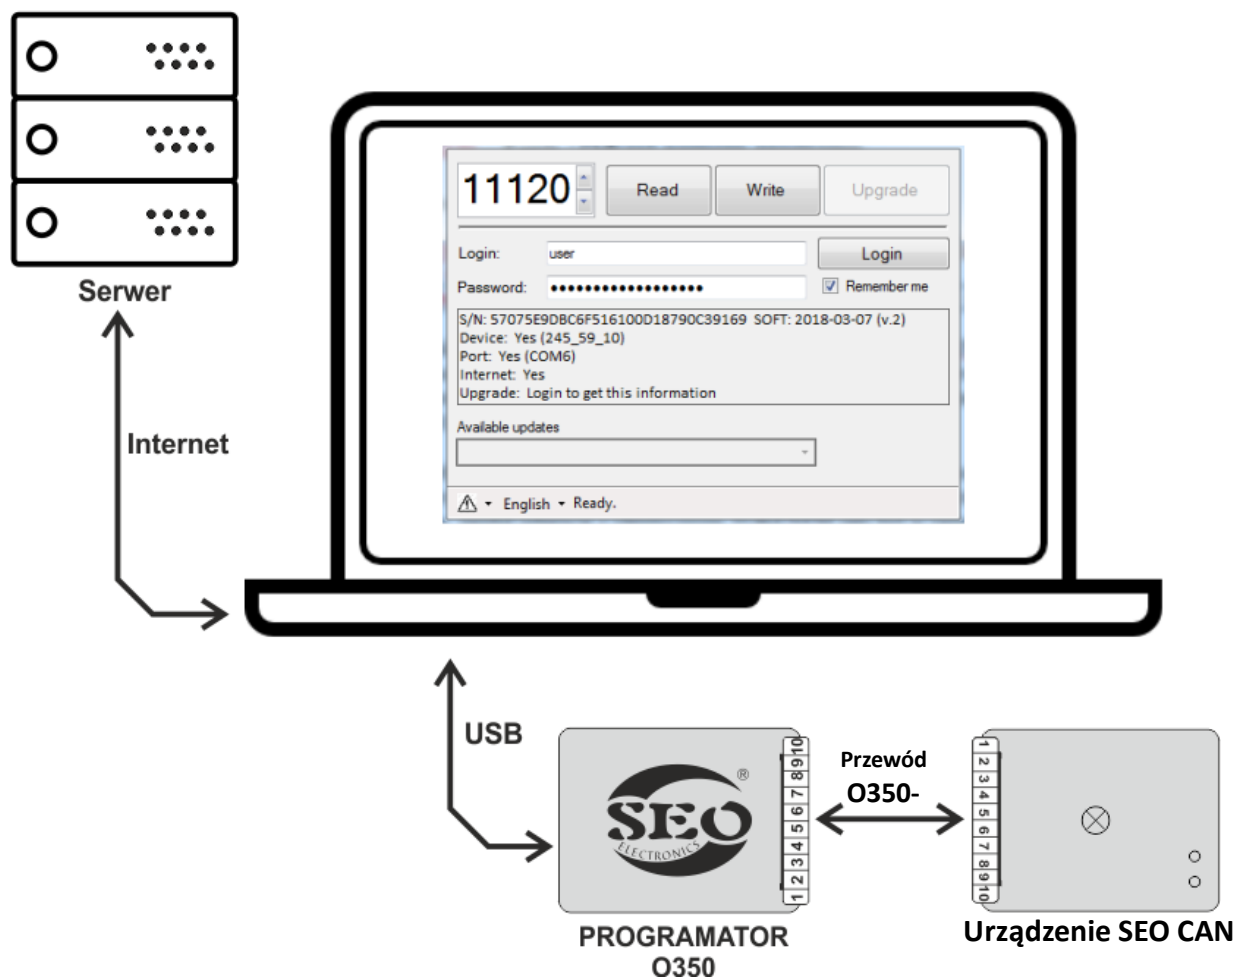

CAN BUS devices

AVL and GPS/GSM systems

CAR security systems

Aktualizacja oprogramowania z wykorzystaniem Programatora O350

Podłączenie dowolnego urządzenia SEO CAN przez programator O350 do komputera umożliwia aktualizację bazy danych i oprogramowania. Możliwe jest również odczytanie i ustawienie numeru Programu. W tym celu wraz z programatorem dostarczamy również **konieczne do upgrade'u i/lub update'u oprogramowanie komputerowe**.

Programator SEO O350 współpracuje z następującymi urządzeniami:

SEO CANlog
SEO CANmax
SEO CANeasy

SEO CANsafe
SEO CANtouch
SEO CANpro

SEO CANi
SEO CANblu
SEO CANshare

SEO CANlog (12xxxxxx, 23xxxxxx, 24xxxxxx, 26xxxxxx)