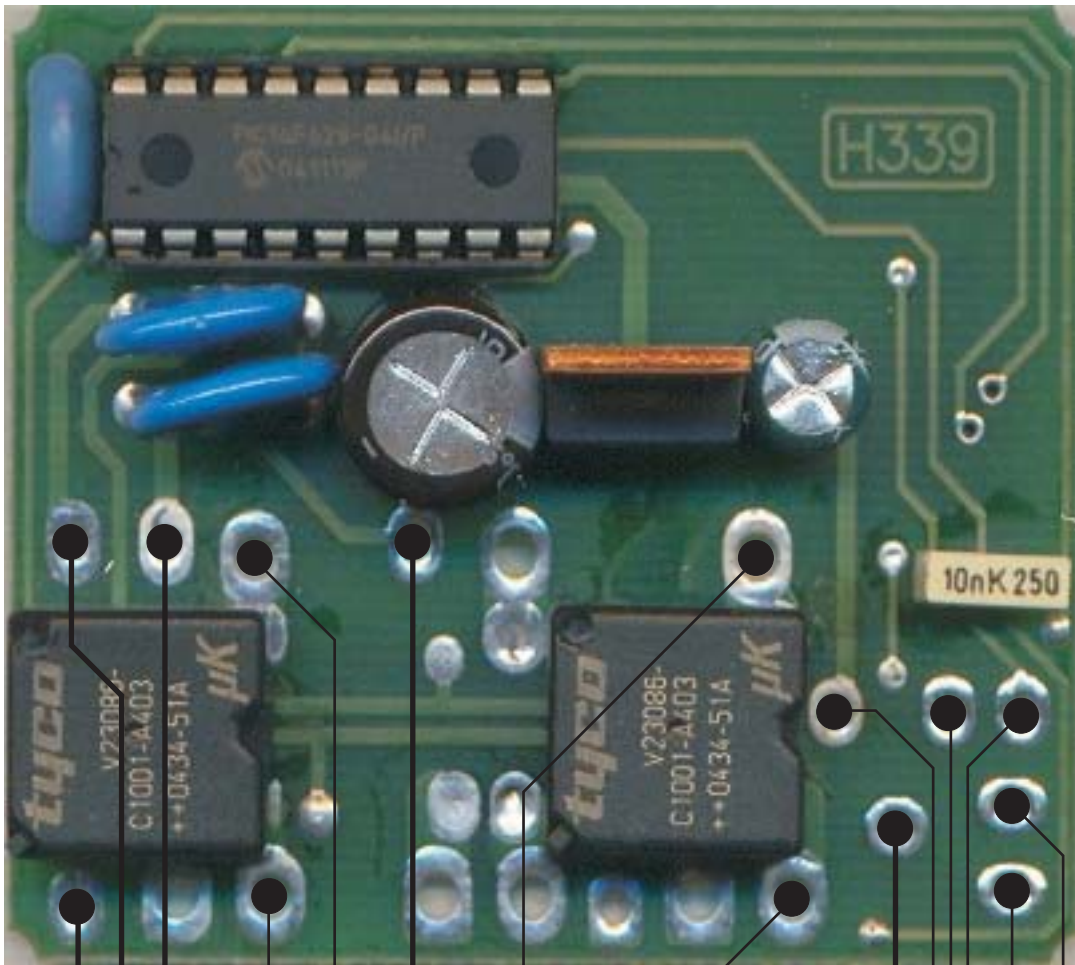

marka: **Immobilizer SEO**

model: **SYMPHONY**

rok: **04** →

rev00

CZUJNIK  
DRZWI

STACYJKA

+12V

przełącz  Blokada I (15 A)

MASA

przełącz  Blokada II (15 A)

BUZZER

PĘTLA  
TRANSPONDERA

LED